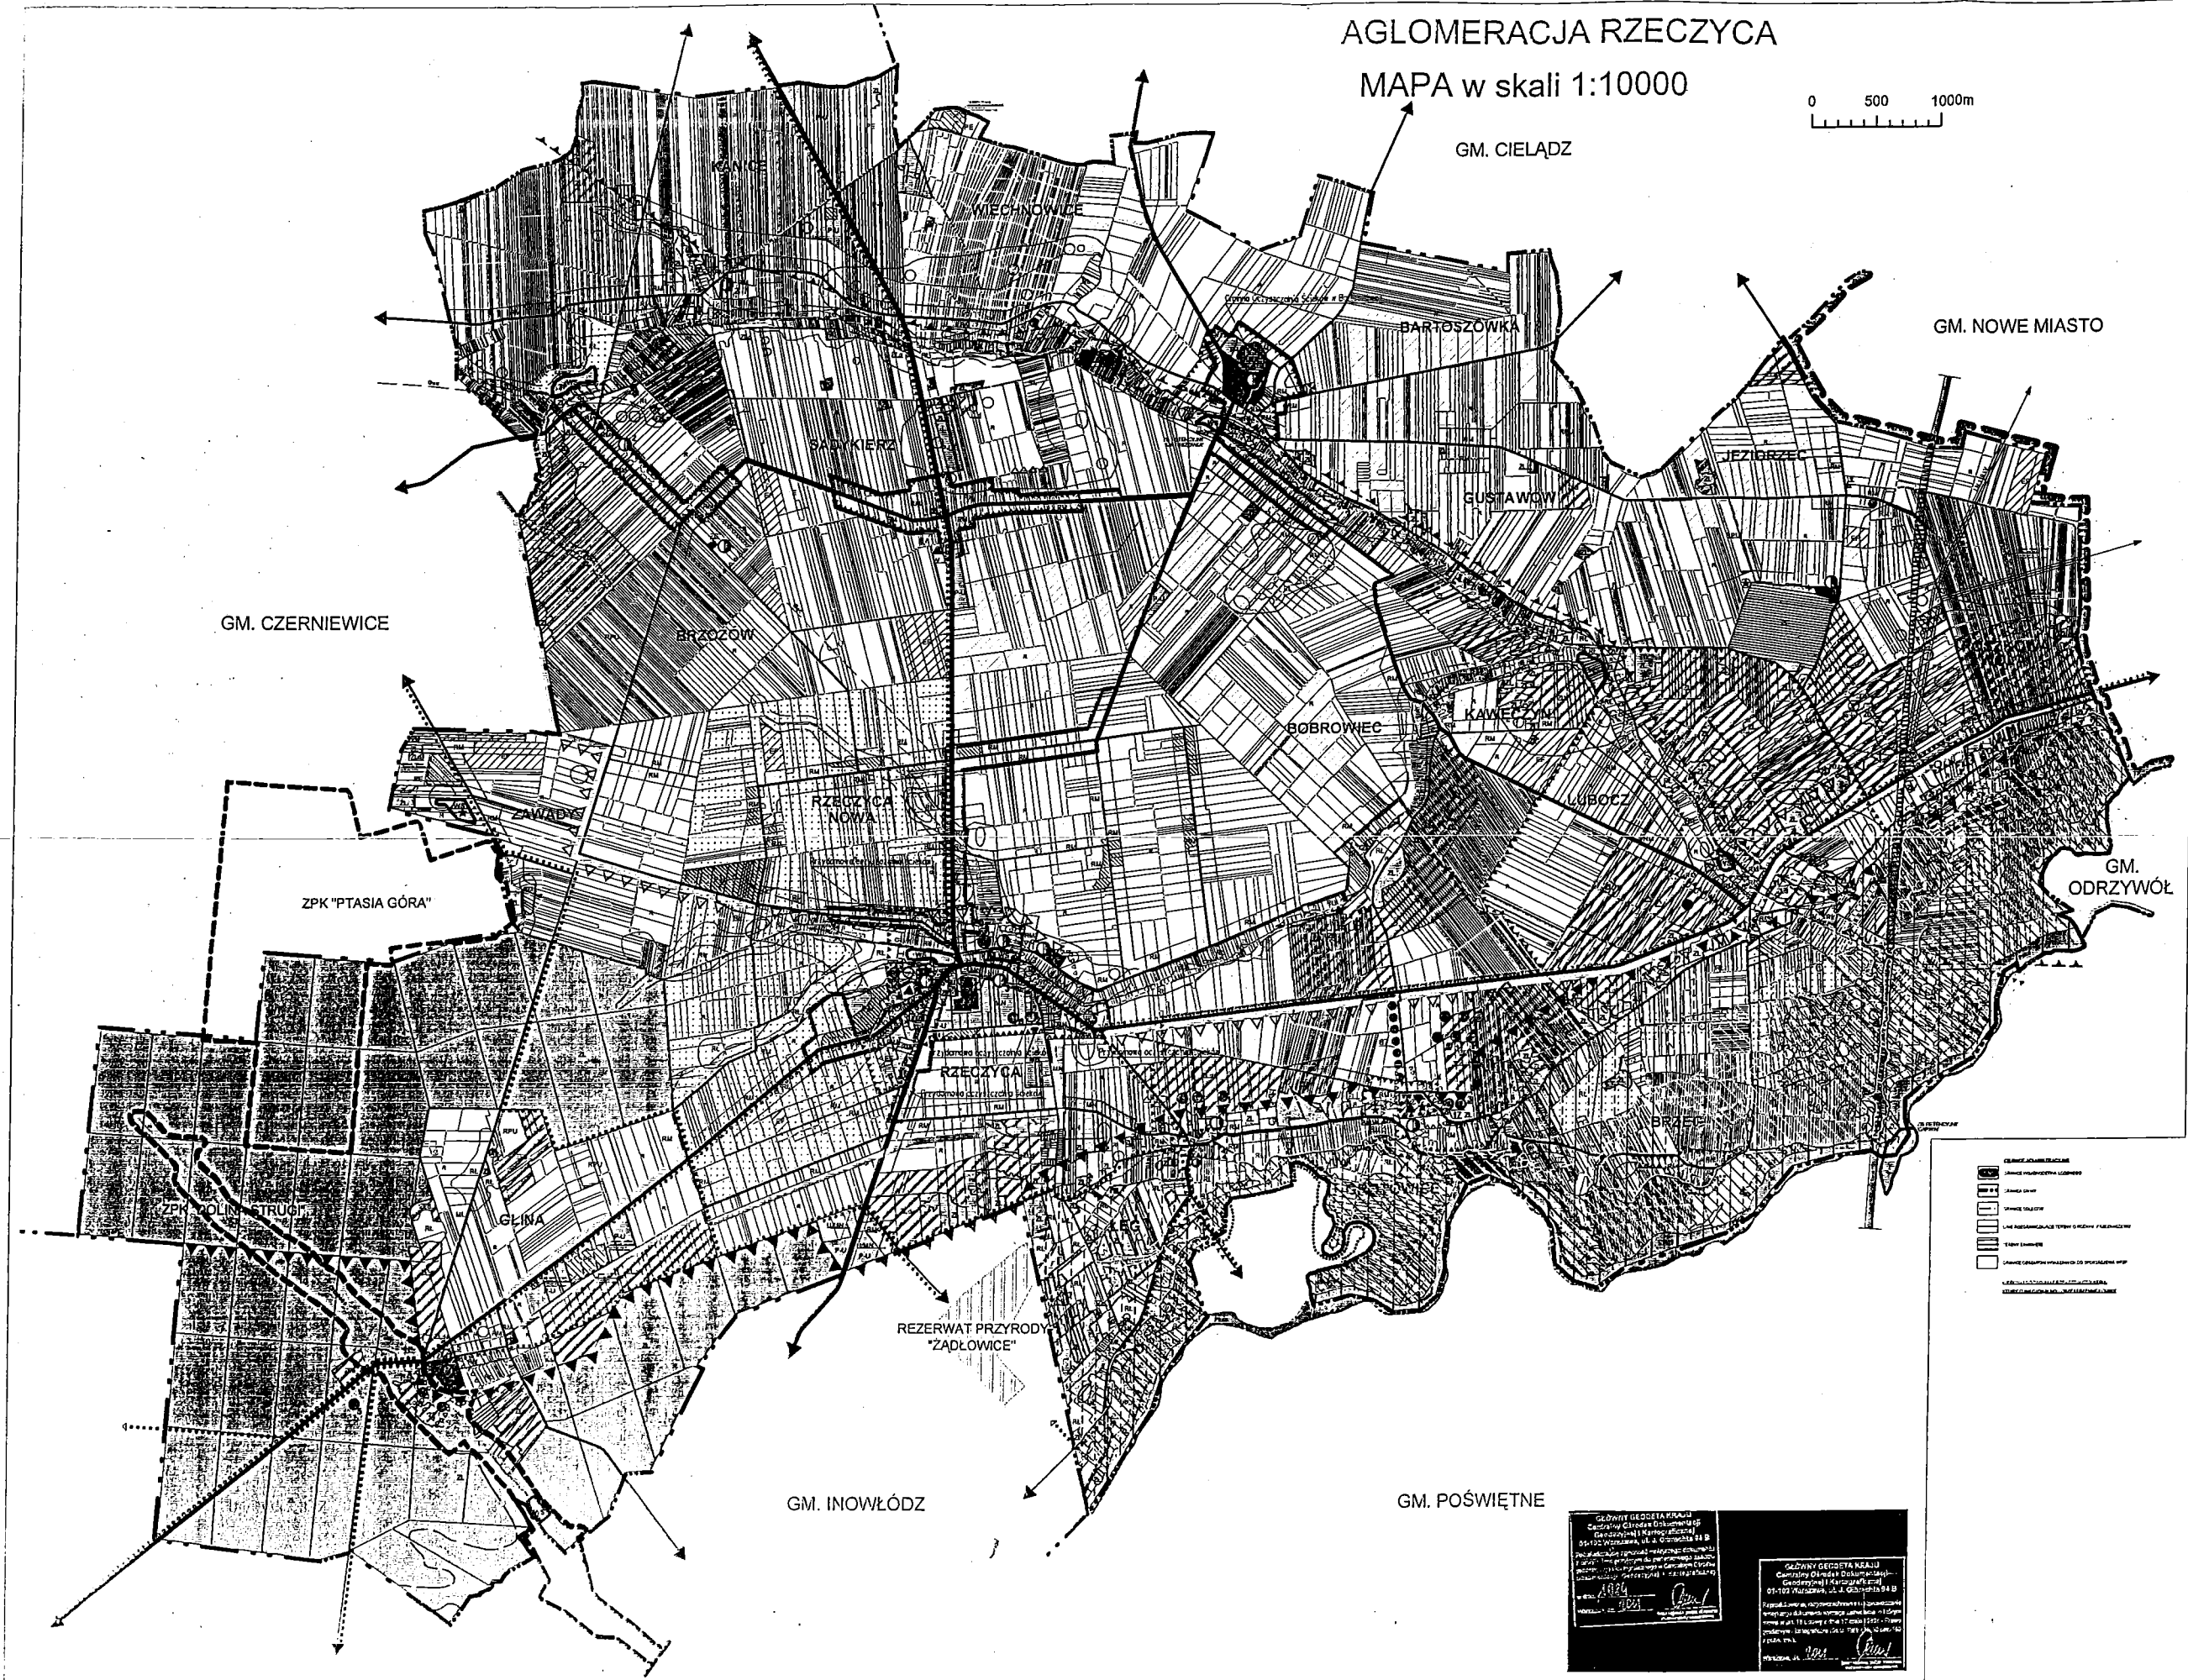

AGLOMERACJA RZECZYCA

MAPA w skali 1:10000

- LEGENDA**
- SYMBOLY**
- WYKAZ WŁASNOŚCI**
- WYKAZ WŁASNOŚCI (KONT.)**
- WYKAZ WŁASNOŚCI (KONT.)**

Urząd Gminy Cieladz
Cieladz, ul. Główna 44 B
14-120 Cieladz, tel. 085 672 20 00